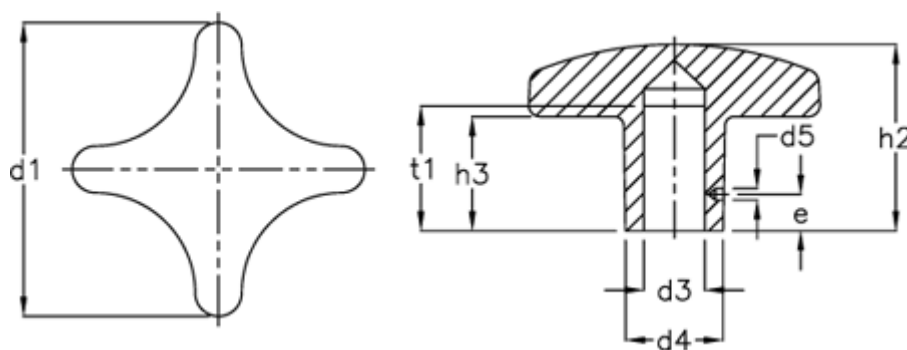

Varenummer: 20506220M
Beskrivelse: E+G krydsgreb
DIN 6335-AL-50-B10-C-MT

Mål

d1 = 50
d2 = B 10
d4 = 18
d5 = 2.8
e = 8
h2 = 32
h3 = 20
t1 min. = 18

t2 = 16